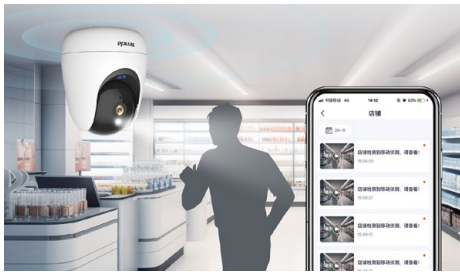

Tenda

RP3 Pro

300 万室内无线云台机 WiFi6

RP3 Pro

300 万室内无线云台机 WiFi6

产品简介

RP3 Pro是一款集360°全景、300万像素、Wi-Fi6、人形/宠物侦测、哭声检测、一键呼叫、全双工双向语音对讲、声光警戒和 DIY 语音等功能于一体的高性能室内云台摄像机，产品广泛应用于家庭、店铺、办公室和教室等监控场景。

产品特性

360°全景云台，守护家的每个角落

高速双云台设计，水平视野可达360°，捕捉每一处细节，不留盲区。

全新 WiFi6 技术，视频、操控更流畅

采用新一代WiFi6网络技术，内置信号增强专用天线，WiFi性能相较前代提升1/3，穿两堵墙视频依然流畅。

主动一键呼叫，不错过每次重要沟通

当老人或小孩独自在家时，只需要轻轻触摸摄像机上的按钮，即可呼叫外面的家人。

人形 / 移动侦测

基于AI图像识别技术，精准识别人形移动，实时推送报警消息。

宠物检测

智能识别宠物，时刻了解宠物行为状态，记录精彩瞬间。

哭声检测

实时监测宝宝哭声，并通过手机APP发送通知，时刻关注宝宝状态。

超高精度移动追踪，自动锁定人形开启跟拍

植入深度学习算法，“移动追踪”模式开启状态下，捕捉到移动目标后自动追踪移动轨迹，并实时保存录像。

产品特性

声光双重告警，震慑入侵者

警戒时段检测到有人闯入，将发出声音和闪烁白光警报，震慑非法入侵者，同时推送报警信息到APP。

三种存储方式，保护录像安全

系统采用Micro SD卡，云存储和NVR三种储存方式，即使设备异常（丢失/损坏）依然可根据云端录像追本溯源。

简单三步，轻松联网

- 1、下载[腾达安防] APP；
- 2、将腾达智能摄像机通电；
- 3、开启APP按提示操作即可完成联网。

支持桌面、吊顶和壁挂 3 种安装方式

产品设计采用【机】【座】分离，可以把摄像机直接放置桌面、衣柜顶等进行监控，也可以在屋顶或墙面先安装【座】，然后把【机】扣在【座】上，顺时针旋转约40°即可。若选择吊装，可在APP中设置“摄像机倒着放”，即可正常观看。