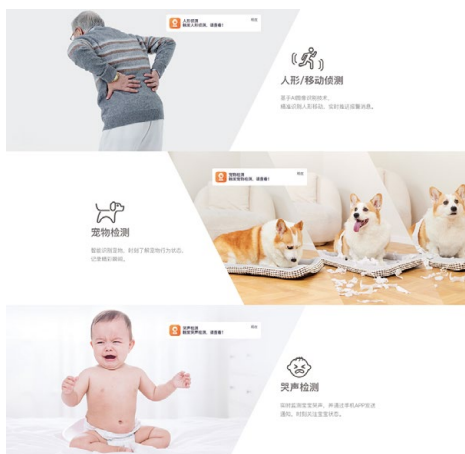

Tenda

RP3 Pro

300 万室内无线云台机 WiFi6

RP3 Pro

300 万室内无线云台机 WiFi6

产品简介

RP3 Pro是一款集360°全景、300万像素、Wi-Fi6、人形/宠物侦测、哭声检测、一键呼叫、全双工双向语音对讲、声光警戒和 DIY 语音等功能于一体的高性能室内云台摄像机，产品广泛应用于家庭、店铺、办公室和教室等监控场景。

产品特性

360°全景云台，守护家的每个角落

高速双云台设计，水平视野可达360°，捕捉每一处细节，不留盲区。

全新 WiFi6 技术，视频、操控更流畅

采用新一代WiFi6网络技术，内置信号增强专用天线，WiFi性能相较前代提升1/3，穿两堵墙视频依然流畅。

主动一键呼叫，不错过每次重要沟通

当老人或小孩独自在家时，只需要轻轻触摸摄像机上的按钮，即可呼叫外面的家人。

人形 / 移动侦测

基于AI图像识别技术，精准识别人形移动，实时推送报警消息。

宠物检测

智能识别宠物，时刻了解宠物行为状态，记录精彩瞬间。

哭声检测

实时监测宝宝哭声，并通过手机APP发送通知，时刻关注宝宝状态。

超高精度移动追踪，自动锁定人形开启跟拍

植入深度学习算法，“移动追踪”模式开启状态下，捕捉到移动目标后自动追踪移动轨迹，并实时保存录像。

产品特性

声光双重告警，震慑入侵者

警戒时段检测到有人闯入，将发出声音和闪烁白光警报，震慑非法入侵者，同时推送报警信息到APP。

三种存储方式，保护录像安全

系统采用Micro SD卡，云存储和NVR三种储存方式，即使设备异常（丢失/损坏）依然可根据云端录像追本溯源。

简单三步，轻松联网

- 1、下载[腾达安防] APP；
- 2、将腾达智能摄像机通电；
- 3、开启APP按提示操作即可完成联网。

支持桌面、吊顶和壁挂 3 种安装方式

产品设计采用【机】【座】分离，可以把摄像机直接放置桌面、衣柜顶等进行监控，也可以在屋顶或墙面先安装【座】，然后把【机】扣在【座】上，顺时针旋转约40°即可。若选择吊装，可在APP中设置“摄像机倒着放”，即可正常观看。